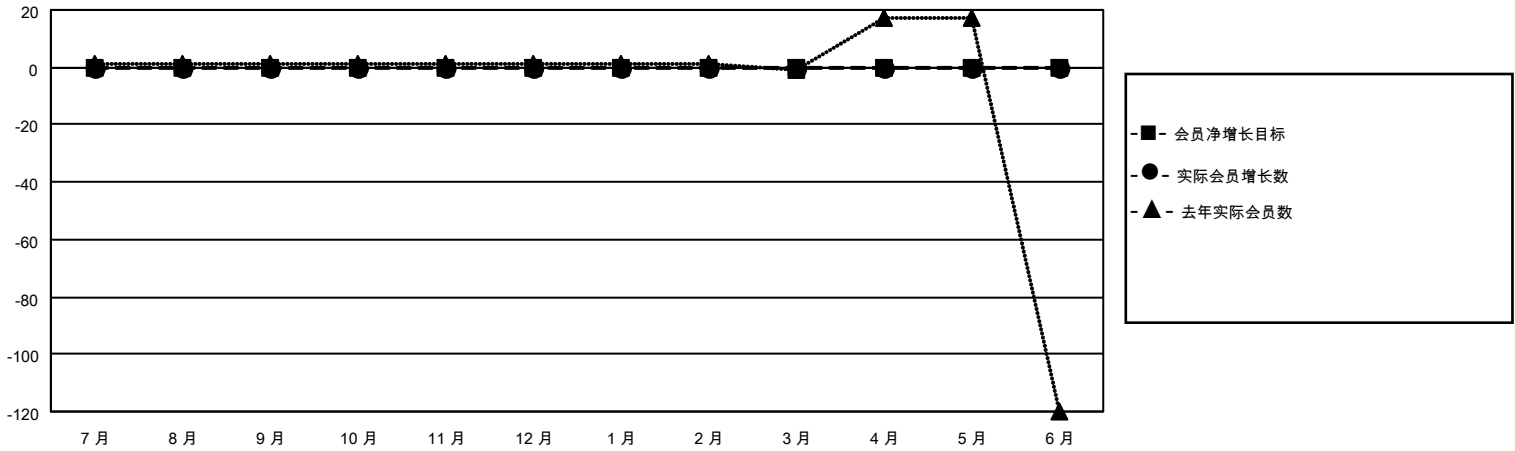

MONTHLY MEMBERSHIP PROGRESS REPORT

地点 CHINA

District 392

Results as of: 7/31/2020

分会				位会员@每位须缴			
成果 2020-2021				成果 2020-2021			
季	新分会目标	新会	会员流失的分会	季	会员净增长目标	实际会员增长数	实际退会会员 (包括转会)
7月/8月/9月	0	0	0	7月/8月/9月	0	0	0
10月/11月/12月	0	0	0	10月/11月/12月	0	0	0
1月/2月/3月	0	0	0	1月/2月/3月	0	0	0
4月/5月/6月	0	0	0	4月/5月/6月	0	0	0

目标与实际新会累积

目标和实际会员累积

已取消的分会: 0	0 CLUBS OF 0 增添1位或以上的新会员	性别分布
放弃的会员		男 0 (100.00%)
过世 0		女 0 (100.00%)
分会已取消 0	点击这里取得累计会员数据	总计家庭单位会员数 0
其他 0		支付减半会费的家庭会员 0
总计 0		