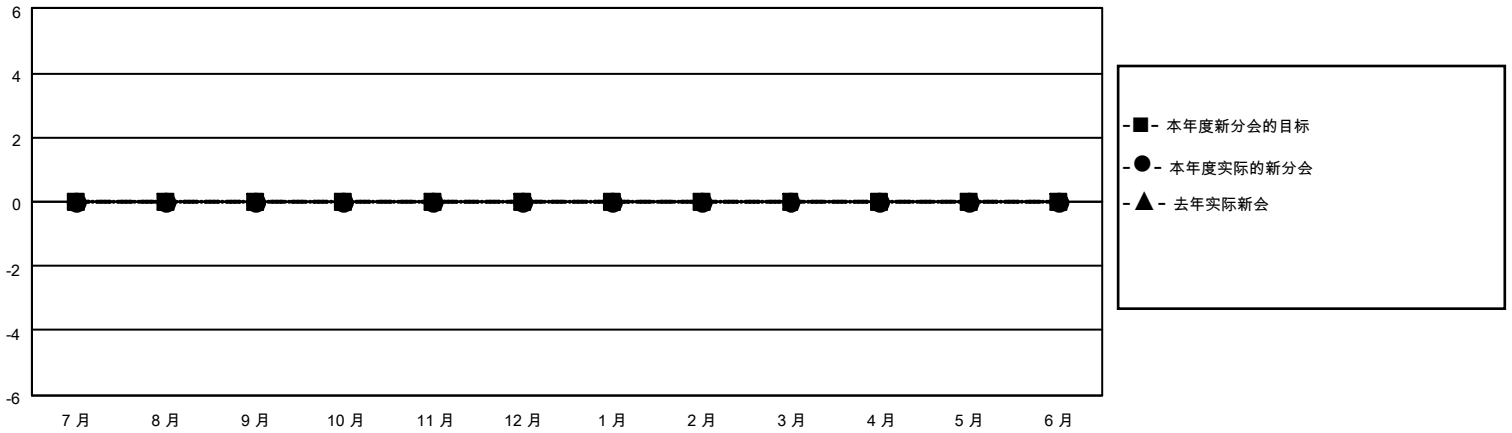

MONTHLY MEMBERSHIP PROGRESS REPORT

地点 CHINA

District 392

Results as of: 7/31/2020

分会				位会员@每位须缴			
成果 2020-2021				成果 2020-2021			
季	新分会目标	新会	会员流失的分会	季	会员净增长目标	实际会员增长数	实际退会会员 (包括转会)
7月/8月/9月	0	0	0	7月/8月/9月	0	0	0
10月/11月/12月	0	0	0	10月/11月/12月	0	0	0
1月/2月/3月	0	0	0	1月/2月/3月	0	0	0
4月/5月/6月	0	0	0	4月/5月/6月	0	0	0

目标与实际新会累积

目标和实际会员累积

已取消的分会: 0	0 CLUBS OF 0 增添1位或以上的新会员	性别分布
放弃的会员		男 0 (100.00%)
过世 0		女 0 (100.00%)
分会已取消 0	点击这里取得累计会员数据	总计家庭单位会员数 0
其他 0		支付减半会费的家庭会员 0
总计 0		